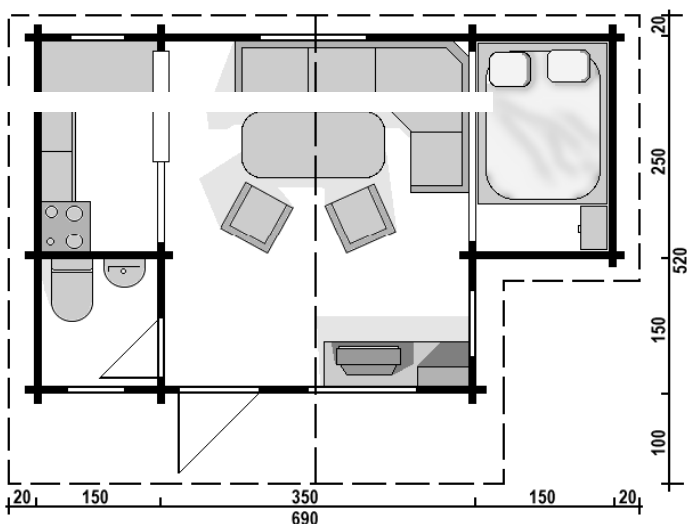

Chalet T 24

6,50 x 4,00 m / 45 mm

4755€

Parois robustes rainurées languettées en sapin du nord de 45 mm d'épaisseur.
Plancher compris (rainuré languetté 20 mm)
Bois de fondations traités.
Toiture 20 mm (rainuré languetté)
Une porte de 90/195.
Une porte de 63/195.
Les portes peuvent être pleines ou vitrées sur la moitié.
Deux fenêtres de 120/91.
Deux fenêtres de 70/65.
Une fenêtre de 70/88.
Le prix ne comprend pas le recouvrement de toiture, nous vous laissons libre choix pour ce poste, shingles ou autre. Sur demande nous pouvons nous en charger.