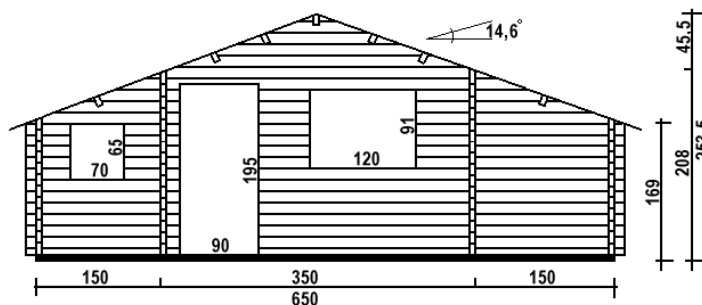

Chalet T 24

6,50 x 4,00 m / 45 mm

4755€

Parois robustes rainurées languettées en sapin du nord de 45 mm d'épaisseur.
Plancher compris (rainuré languetté 20 mm)
Bois de fondations traités.
Toiture 20 mm (rainuré languetté)
Une porte de 90/195.
Une porte de 63/195.
Les portes peuvent être pleines ou vitrées sur la moitié.
Deux fenêtres de 120/91.
Deux fenêtres de 70/65.
Une fenêtre de 70/88.
Le prix ne comprend pas le recouvrement de toiture, nous vous laissons libre choix pour ce poste, shingles ou autre. Sur demande nous pouvons nous en charger.